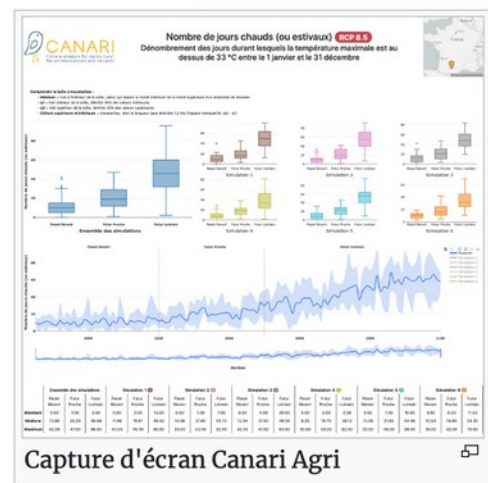

Canari Agri

Outils d'aide à la décision - Solagro - Canari Agri

Adapter la vigne au changement climatique

Comment prendre en compte le changement climatique en agriculture ?
De quels outils disposons-nous pour aider à la prise de décision ?

[Accéder à l'outil](#)

À cette réponse complexe, le **portail web CANARI** (Climate ANalysis for Agricultural Recommendations and Impacts) apporte désormais sa contribution. Cet outil web entièrement gratuit, conçu par Makina Corpus et Solagro, permet de visualiser rapidement et en ligne plus d'une centaine d'indicateurs agro-climatiques (IAC) couvrant les besoins des différentes filières agricoles.